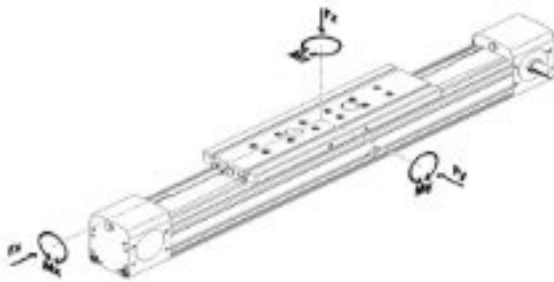


**Teknik Özellikler**

<b>Gövde</b>	:	Alüminyum (6063) Ø6 Sigma Profil
<b>Plaka Ölçüleri</b>	:	A=90mm B=80mm C=14mm ØD=6mm
<b>Maksimum Hız</b>	:	6 m/s
<b>Yataklama Mili</b>	:	Ø6 krom kaplı ( 0,2- 0,33 µm) indiksiyonlu
<b>Rulman Alternatifleri</b>	:	LFR-50/8-6
<b>Tekrarlama Hassasiyeti</b>	:	L: 1000mm +-0,15 mm
<b>Maksimum strok</b>	:	5850mm